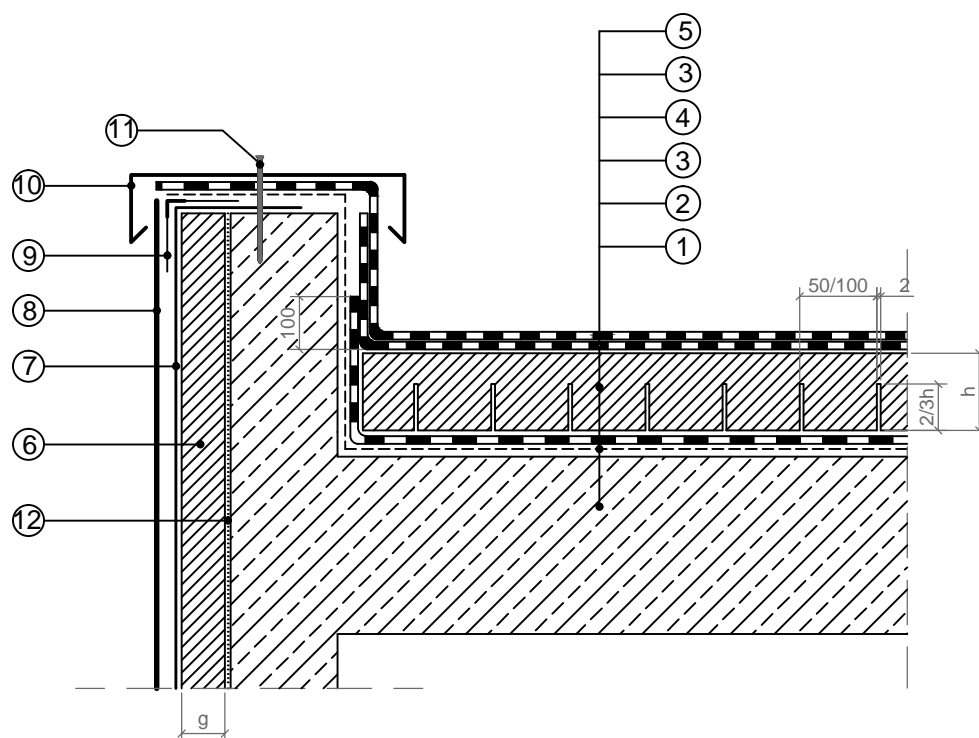

## Система *ARCO Thrtmo-Hidro*

Детайл за изпълнение на покрив-тераса без топлоизолация на борд

- ① Стоманобетонен борд
- ② Битумен грунд ARCO BITUPRIMER
- ③ Полимербитумна мембрана ARCO THERMO AD V 2mm
- ④ Експандиран полистирен ARCO (профилиран), мин. 120 kPa, h=160mm
- ⑤ Полимербитумна мембрана ARCO, гама Novatec PA, Elastech PA
- ⑥ Експандиран полистирен ARCO, мин. 80 kPa, g=100mm
- ⑦ Мрежа от фибростъкло
- ⑧ Шпакловъчна смес ARCOFIX
- ⑨ Профил студено огънат
- ⑩ Водооткапващ профил от поцинкована ламарина
- ⑪ Дюбел пирон
- ⑫ Лепило за топлоизолация ARCOFIX